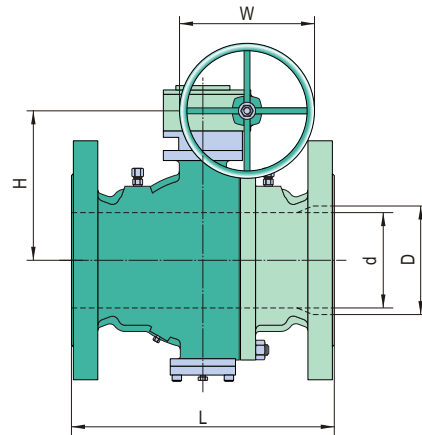

Dimensions and Weights

Full Bore Class 150

Size	D	L	H	W	Weight
in	mm	mm	mm	mm	Kg
2	51	178	124	265	12
3	76	203	152	285	22
4	102	229	175	285	35
6	152	394	329	*300	74
8	203	457	398	*300	205
10	254	533	495	*300	322
12	305	610	580	*500	460
14	337	686	625	*600	576
16	387	762	670	*600	864
18	438	864	698	*600	1280
20	489	914	840	*600	1600
24	591	1067	1050	*800	3540

Reduced Bore Class 150

Size	d	D	L	H	W	Weight
in	mm	mm	mm	mm	mm	Kg
3*2	51	76	203	124	265	17
4*3	76	102	229	152	285	28
6*4	102	152	394	175	285	59
8*6	152	203	457	329	*300	164
10*8	203	254	533	398	*300	258
12*10	254	305	610	495	*300	368
14*12	305	337	686	580	*500	493
16*14	337	387	762	625	*600	691
18*16	387	438	864	670	*600	1024
20*18	438	489	914	698	*600	1440
24*20	489	591	1067	840	*600	1800

* Gear Operated

Full Bore Class 300

Size	D	L	H	W	Weight
in	mm	mm	mm	mm	Kg
2	51	216	124	265	15
3	76	283	152	400	30
4	102	305	175	750	55
6	152	403	329	*300	118
8	203	502	398	*300	255
10	254	568	495	*400	370
12	305	648	580	*500	533
14	337	762	625	*600	640
16	387	838	670	*600	1030
18	438	914	698	*600	1280
20	489	991	840	*600	2100
24	591	1143	1050	*800	4200

Reduced Bore Class 300

Size	d	D	L	H	W	Weight
in	mm	mm	mm	mm	mm	Kg
3*2	51	76	283	124	265	20
4*3	76	102	305	152	400	44
6*4	102	152	403	175	750	102
8*6	152	203	502	329	*300	164
10*8	203	254	568	398	*300	296
12*10	254	305	648	495	*400	465
14*12	305	337	762	580	*500	578
16*14	337	387	838	625	*600	830
18*16	387	438	914	670	*600	1080
20*18	438	489	991	698	*600	1798
24*20	489	591	1143	840	*600	2600