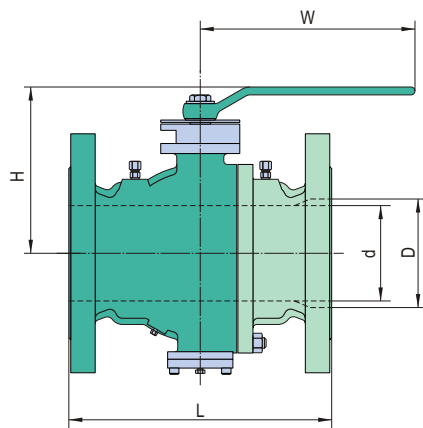

Dimensions and Weights

Full Bore Class 150

Size	D	L	H	W	Weight
in	mm	mm	mm	mm	Kg
2	51	178	124	265	12
3	76	203	152	285	22
4	102	229	175	285	35
6	152	394	329	*300	74
8	203	457	398	*300	205
10	254	533	495	*300	322
12	305	610	580	*500	460
14	337	686	625	*600	576
16	387	762	670	*600	864
18	438	864	698	*600	1280
20	489	914	840	*600	1600
24	591	1067	1050	*800	3540

Reduced Bore Class 150

Size	d	D	L	H	W	Weight
in	mm	mm	mm	mm	mm	Kg
3*2	51	76	203	124	265	17
4*3	76	102	229	152	285	28
6*4	102	152	394	175	285	59
8*6	152	203	457	329	*300	164
10*8	203	254	533	398	*300	258
12*10	254	305	610	495	*300	368
14*12	305	337	686	580	*500	493
16*14	337	387	762	625	*600	691
18*16	387	438	864	670	*600	1024
20*18	438	489	914	698	*600	1440
24*20	489	591	1067	840	*600	1800

* Gear Operated

Full Bore Class 300

Size	D	L	H	W	Weight
in	mm	mm	mm	mm	Kg
2	51	216	124	265	15
3	76	283	152	400	30
4	102	305	175	750	55
6	152	403	329	*300	118
8	203	502	398	*300	255
10	254	568	495	*400	370
12	305	648	580	*500	533
14	337	762	625	*600	640
16	387	838	670	*600	1030
18	438	914	698	*600	1280
20	489	991	840	*600	2100
24	591	1143	1050	*800	4200

Reduced Bore Class 300

Size	d	D	L	H	W	Weight
in	mm	mm	mm	mm	mm	Kg
3*2	51	76	283	124	265	20
4*3	76	102	305	152	400	44
6*4	102	152	403	175	750	102
8*6	152	203	502	329	*300	164
10*8	203	254	568	398	*300	296
12*10	254	305	648	495	*400	465
14*12	305	337	762	580	*500	578
16*14	337	387	838	625	*600	830
18*16	387	438	914	670	*600	1080
20*18	438	489	991	698	*600	1798
24*20	489	591	1143	840	*600	2600